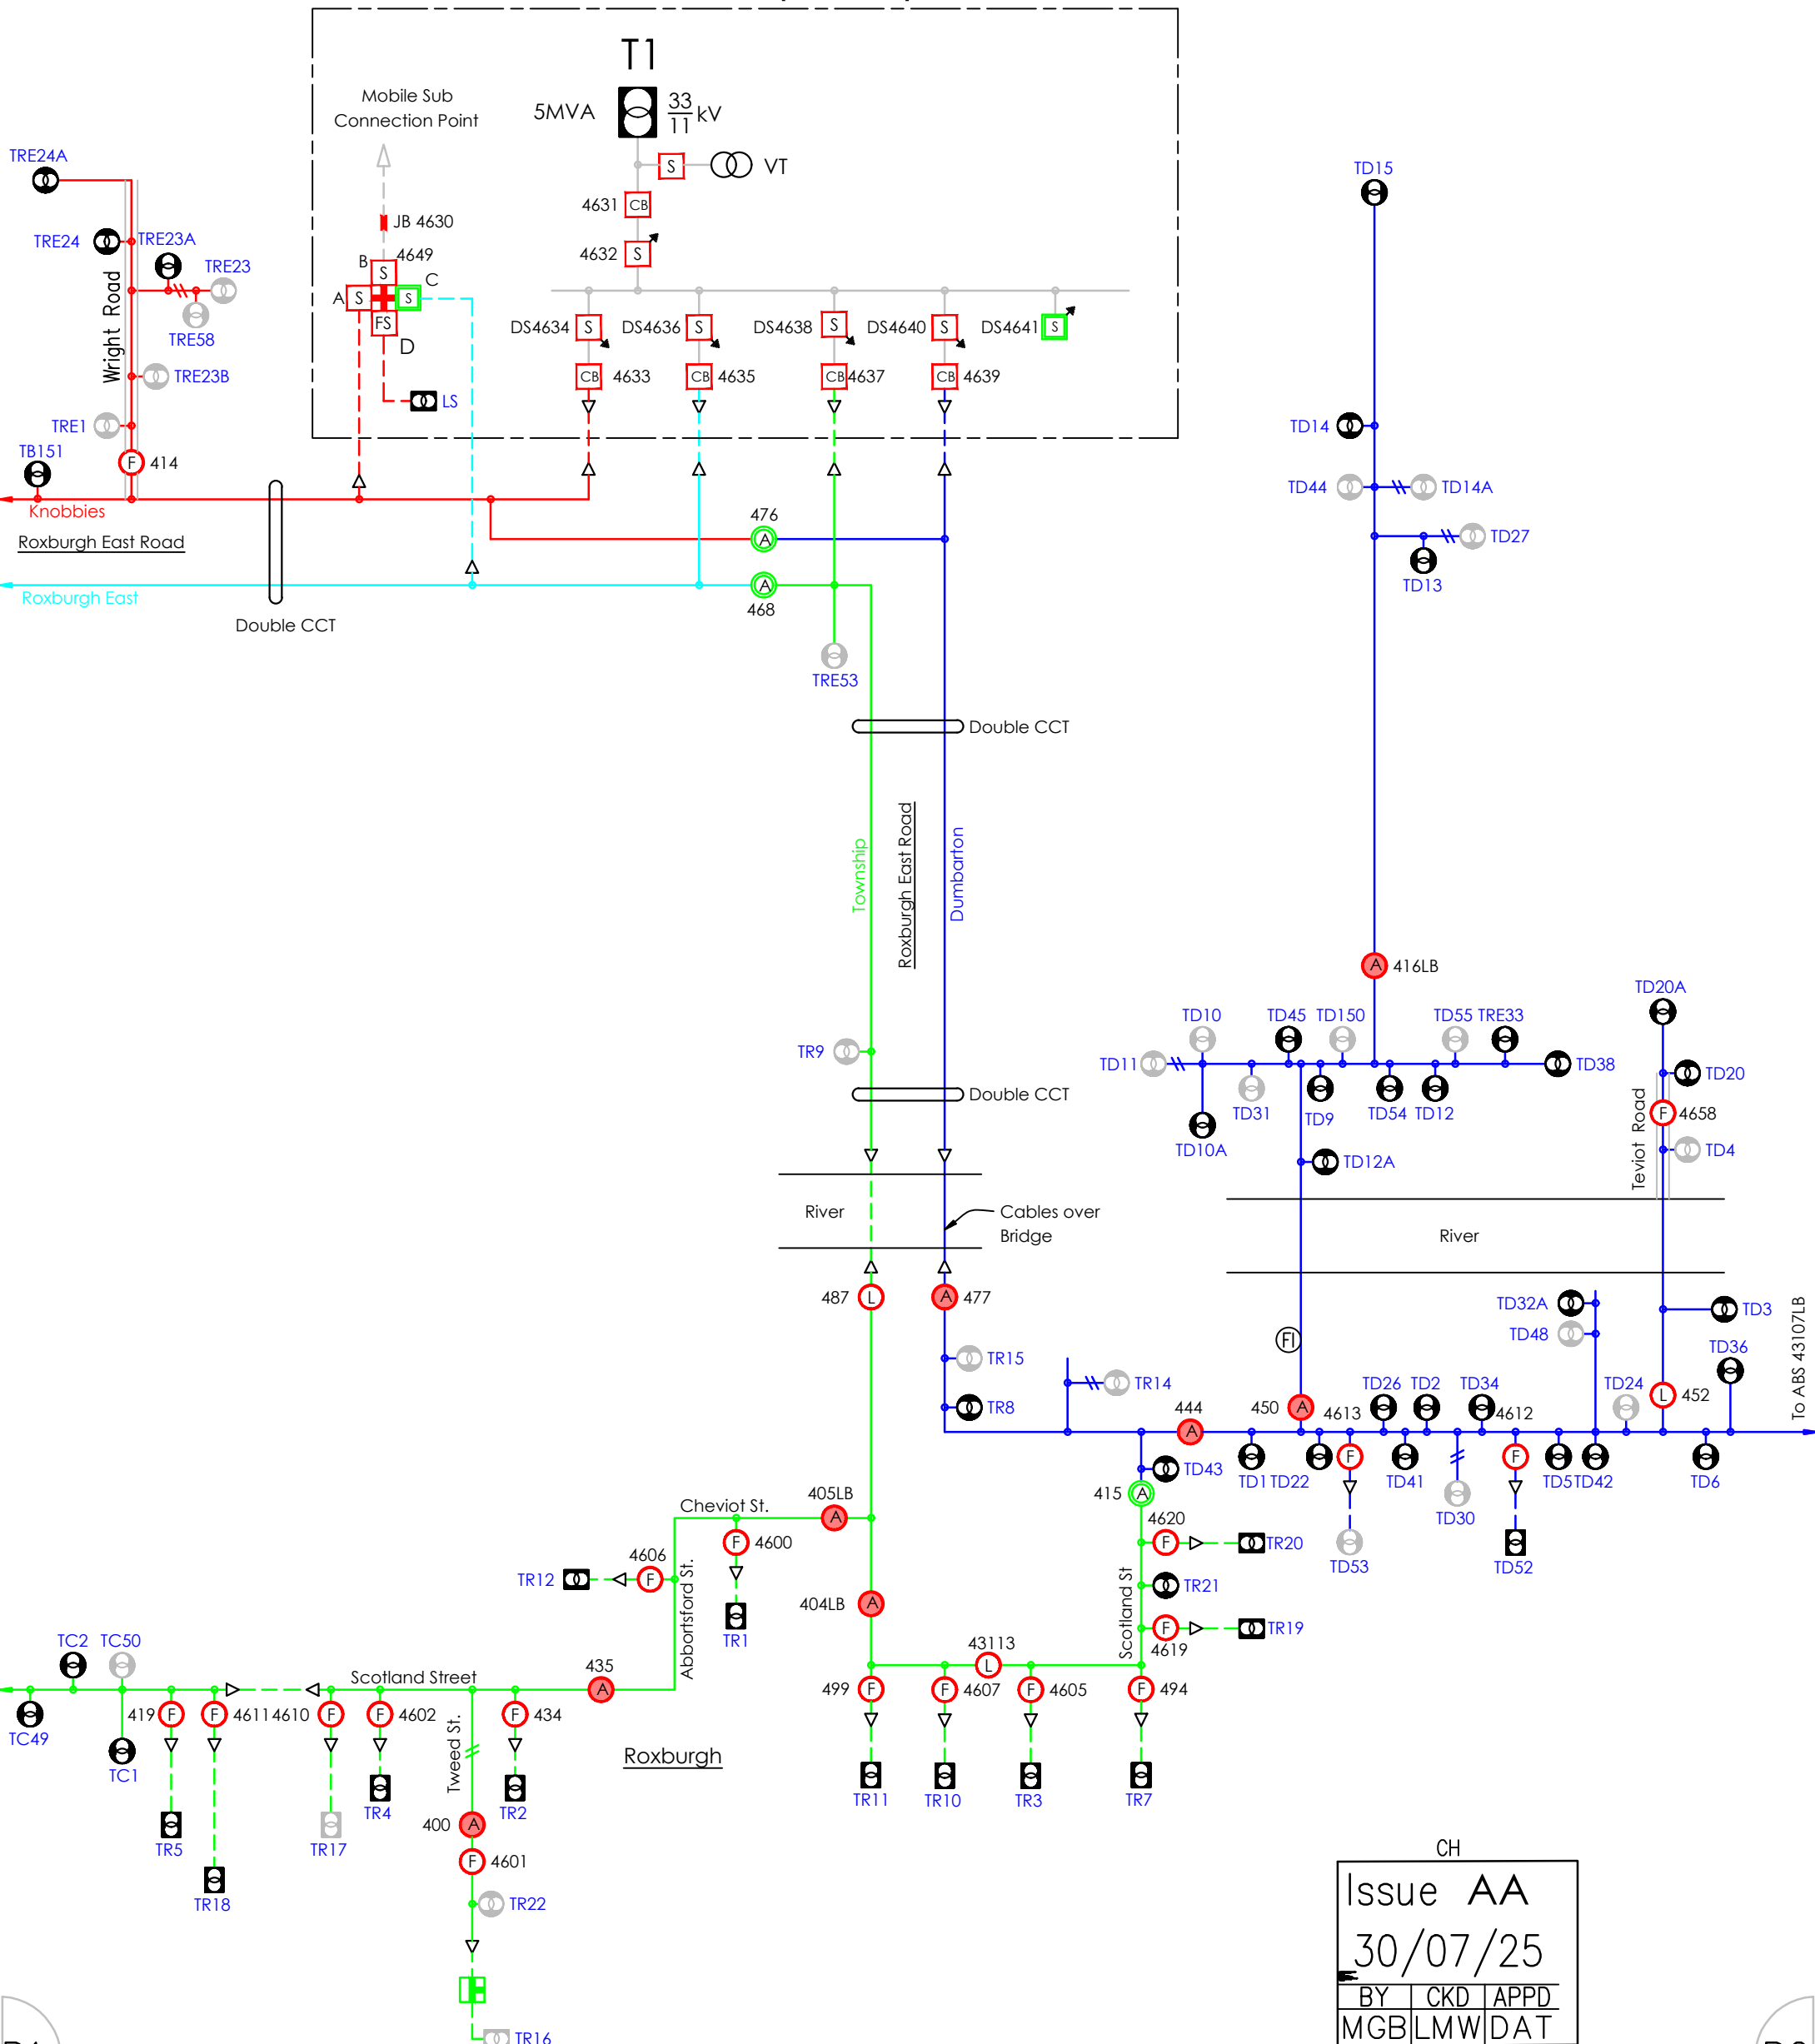

ROXBURGH (ROXB)

CH
 Issue AA
 30/07/25
 BY CKD APPD
 MGB LMW DAT